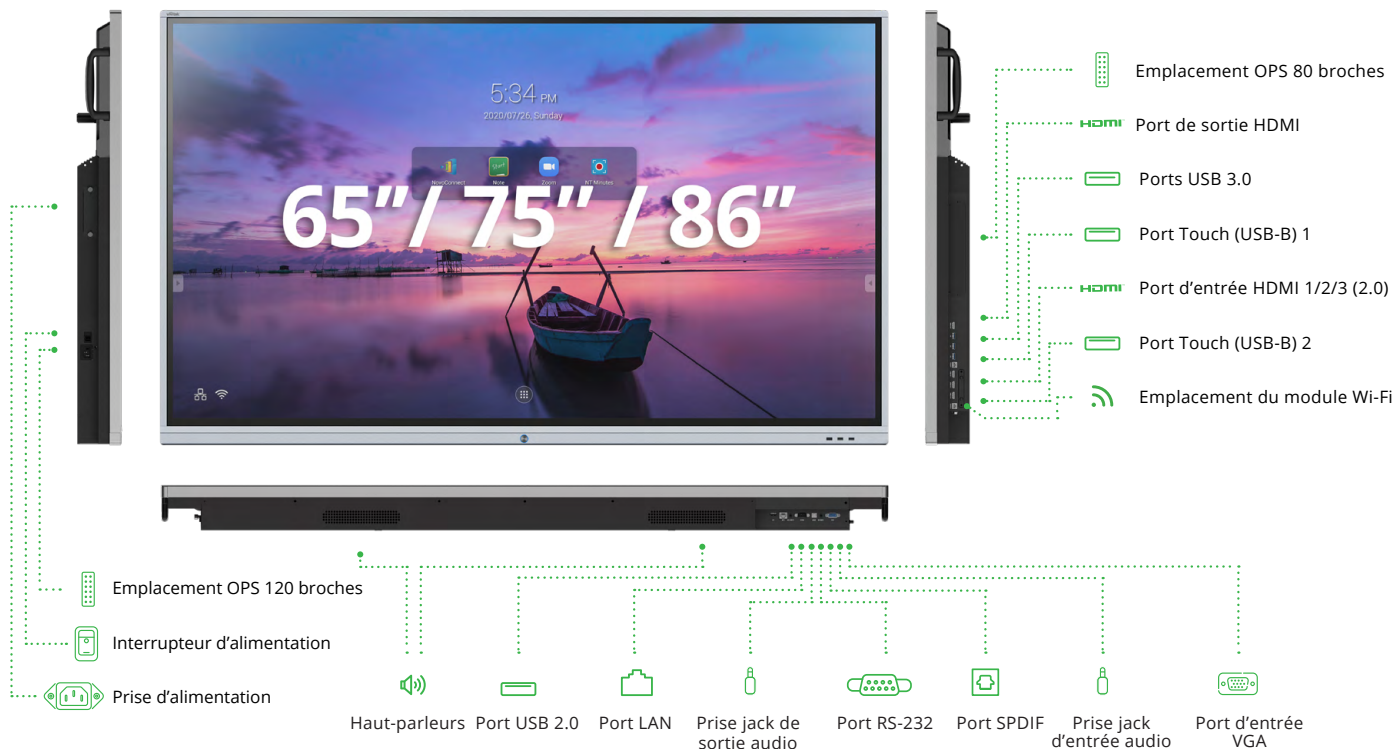

Collaboration sans fil

- Solution audiovisuelle et informatique simple et sécurisée
- Connexion de 64 participants au maximum et affichage simultané jusqu'à 4 écrans
- Changement dynamique entre les écrans des participants
- Annotation et surlignage des contenus en temps réel
- Duplication de l'écran possible sur différents écrans connectés au réseau
- Bibliothèque d'applications NovoTouch présélectionnées et accès à d'autres téléchargeables séparément
- Fonction de visioconférence compatible avec les applications, préinstallées, les plus populaires du marché
- Connexion sans fil à partir d'un navigateur web, d'une application ou d'un logiciel dédié(e), ou via un LauncherPlus USB en option

Affichage dynamique

- Transformation de l'écran en panneau d'affichage dynamique grâce à la solution intégrée NovoDS
- Lecture simultanée de 2 vidéos
- Création, affichage et gestion aisées des contenus dynamiques
- Accès au service NovoDS Cloud, disponible en option, pour la gestion des playlists et autres fonctions à partir d'une simple connexion Internet depuis un ordinateur ou un périphérique mobile

Connectique des NovoTouch 65", 75" et 86"

Garantie standard : 3 ans pour l'écran. **Garantie Éducation (pour les modèles destinés aux établissements scolaires) :** 5 ans pour l'écran si l'acquisition a été faite par une école, une université ou un centre de formation. Afin de bénéficier de l'extension de garantie, le produit doit être enregistré dans les 180 jours qui suivent l'achat.