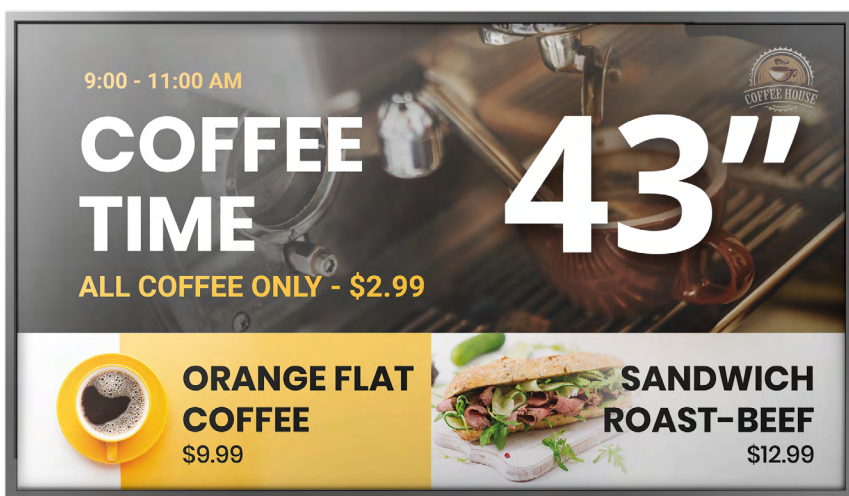

Беспроводное подключение

- Слияние AV / IT - простое, безопасное беспроводное подключение
- Динамическое переключение между устройствами участников
- Отображение до четырех устройств одновременно
- Комментируйте и выделяйте важное во время обсуждения
- Функция NT LiveReceiver предлагает возможность дублирования экрана с NT LiveScreen - NovoTouch, NC-X900
- Опциональные кнопки быстрого подключения LauncherPlus и LauncherOne

Digital Signage

- Встроенное устройство NovoDS для систем Digital Signage превратит NovoDisplay в информационную доску
- Декодирование видео 4K в 4K
- Дизайн, публикация, управление - 3 простых шага для создания контента для NovoDS
- Дополнительная опция NovoDS Cloud обеспечивает доступ к плейлисту, а также к управлению через веб-интерфейс с вашего компьютера или с мобильных устройств.
- Виджет подсчета людей для мониторинга/управления заполняемости помещений в режиме реального времени для использования в общественных местах.
- Камера Vivitek SC81831 не входит в комплект
  Камера Vivotek SC81831 не входит в комплект

Интерфейсы - NovoDisplay 43"

- Источник входного сигнала
- Уменьшения громкости / влево
- Увеличения громкости / вправо
- Вверх
- Вниз
- Меню
- Питания

Индикатор состояния ИК-датчик