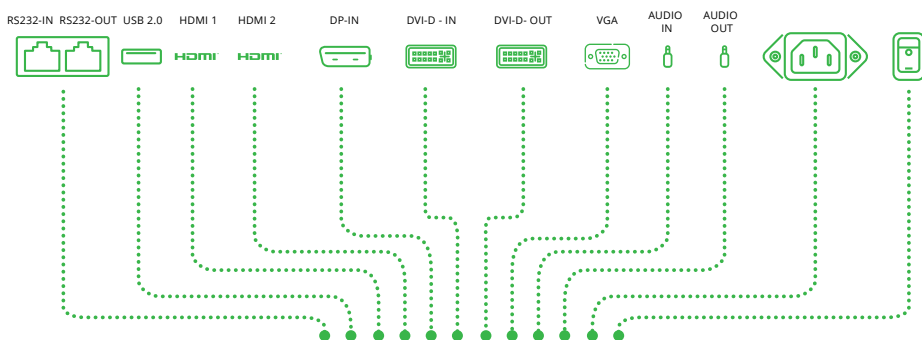

Беспроводное подключение

- Слияние AV / IT - простое, безопасное беспроводное подключение
- Динамическое переключение между устройствами участников
- Отображение до четырех устройств одновременно
- Комментируйте и выделяйте важное во время обсуждения
- Функция NT LiveReceiver предлагает возможность дублирования экрана с NT LiveScreen - NovoTouch, NC-X900
- Опциональные кнопки быстрого подключения LauncherPlus и LauncherOne

Digital Signage

- Встроенное устройство NovoDS для систем Digital Signage превратит NovoDisplay в информационную доску
- Декодирование видео 4K в 4K
- Дизайн, публикация, управление - 3 простых шага для создания контента для NovoDS
- Дополнительная опция NovoDS Cloud обеспечивает доступ к плейлисту, а также к управлению через веб-интерфейс с вашего компьютера или с мобильных устройств.
- Виджет подсчета людей для мониторинга/управления заполняемости помещений в режиме реального времени для использования в общественных местах.
- Камера Vivitek SC81831 не входит в комплект
  Камера Vivotek SC81831 не входит в комплект

Интерфейсы - NovoDisplay 43"

- Источник входного сигнала
- Уменьшения громкости / влево
- Увеличения громкости / вправо
- Вверх
- Вниз
- Меню
- Питания

Индикатор состояния ИК-датчик