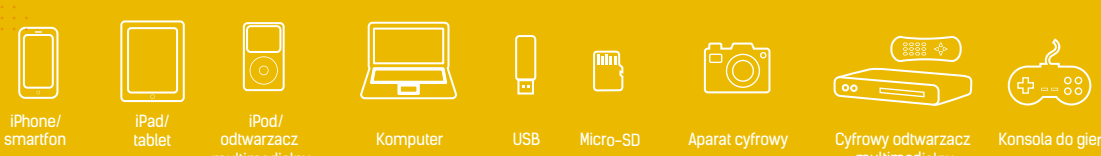

Zawsze gotowy do zabawy i pracy

www.myqumi.eu

Który QUMI jest odpowiedni dla Ciebie?

Qumi Q8

Qumi Q38

Qumi Q6

Qumi Q3 Plus

www.myqumi.eu

Qumi Q6

Ostry obraz i łączność bezprzewodowa

ZALETY QUMI Q6

Konfiguracja projektora Qumi Q6 jest niezwykle szybka i łatwa. Dzięki obsłudze Wi-Fi i wbudowanej pamięci o pojemności 2,5 GB możesz cieszyć się możliwością wyświetlania materiałów z urządzeń z systemami Android i iOS – bez konieczności używania kabli.

Urządzenie zgodne z szeroką gamą opcji połączeń, takich jak HDMI, MHL i czytnik USB niewymagający korzystania z komputera

Urządzenie dostępne w 4 atrakcyjnych kolorach

Rozrywka, biznes i edukacja

Codziennie ogromna ilość cyfrowych treści jest wyświetlana na niewielkich ekranach smartfonów i tabletów. Nadszedł czas, aby uwolnić się od ograniczeń, podłączając te urządzenia do projektora Qumi.